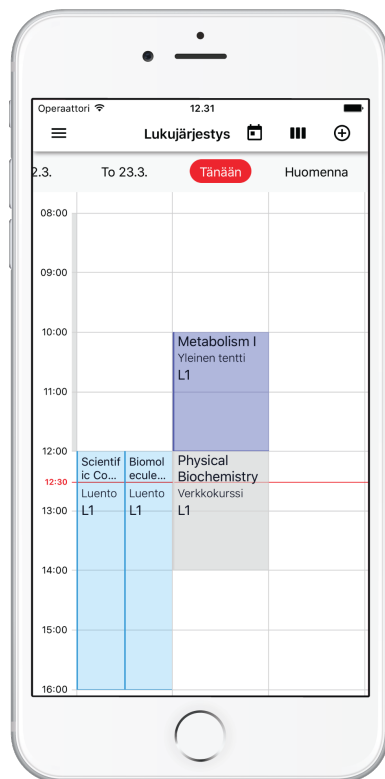

## Sivuvalikko

Tuudon sivuvalikosta löydät kaikki Tuudon toiminnot.

Henkilöt- ja Palvelut -valikosta löydät tärkeimmät korkeakoulusi palvelut ja niiden yhteystiedot.

1.

Asetuksista voit vaihtaa sovelluksen sisällön kielen ja kirjautua ulos palvelusta.

## Kotinäkymä

2.

Kirjautuessasi sisään sovellukseen pääset kotinäkömään, josta ovat tärkeimmät Tuudon palvelut: lukujärjestys, uutiset ja tiedotteet sekä valitsemasi ravintolan ruokalistan.

3.

## Opinnot

Opinnot-näkymässä ovat opintosuorituksesi, toteutusten haku, meneillään olevat opintosi sekä tulevat opintosi.

Toteutushaun kautta pääset toteutuksen tietoihin, jossa voit myös ilmoittautua tuleviin opetustapahtumiin. Voit seurata opetustapahtumia, jolloin ne ilmestyvät lukujärjestykseesi, ja näkyvät tulevissa opinnoissa, vaikka et olisikaan opetustapahtumaan ilmoittautunut, esim. tilanteessa, jolla ilmoittautuminen ei ole vielä auki.

## Lukujärjestys

Lukujärjestyksessä näet meneillään olevat opintosi, seuraamasi opinnot ja omat merkintäsi, joita voit lisätä kätevästi + - merkkiä klikkaamalla.

Lukujärjestys muodostuu ilmoittautumistesi perusteella, ja siinä näkyvät myös seuraamasi toteutukset.