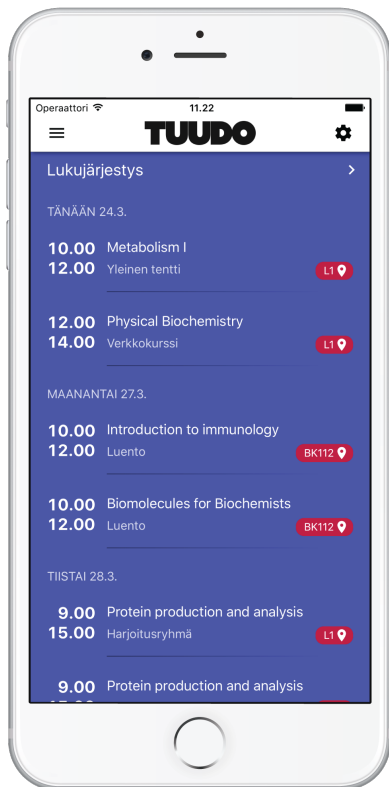

# Tuudon käyttöopas

Tuudo on korkeakouluopiskelijoille suunnattu mobiilisovellus, jonka avulla opiskelija pääsee käsiksi opintotietoihinsa ja muihin opiskelijan elämää helpottaviin palveluihin. Tuudosta opiskelija näkee mm. lukujärjestyksensä, opintosuorituksensa, kampuskartat, keskeiset palvelut oppilaitoksessa ja päivän ruokalistat.

## Sivuvalikko

Tuudon sivuvalikosta löydät kaikki Tuudon toiminnot.

Henkilöt- ja Palvelut -valikosta löydät tärkeimmät korkeakoulusi palvelut ja niiden yhteystiedot.

1.

Asetuksista voit vaihtaa sovelluksen sisällön kielen ja kirjautua ulos palvelusta.

## Kotinäkymä

2.

Kirjautuessasi sisään sovellukseen pääset kotinäkömään, josta ovat tärkeimmät Tuudon palvelut: lukujärjestys, uutiset ja tiedotteet sekä valitsemasi ravintolan ruokalistan.

3.

## Opinnot

Opinnot-näkymässä ovat opintosuorituksesi, toteutusten haku, meneillään olevat opintosi sekä tulevat opintosi.

Toteutushaun kautta pääset toteutuksen tietoihin, jossa voit myös ilmoittautua tuleviin opetustapahtumiin. Voit seurata opetustapahtumia, jolloin ne ilmestyvät lukujärjestykseesi, ja näkyvät tulevissa opinnoissa, vaikka et olisikaan opetustapahtumaan ilmoittautunut, esim. tilanteessa, jolla ilmoittautuminen ei ole vielä auki.