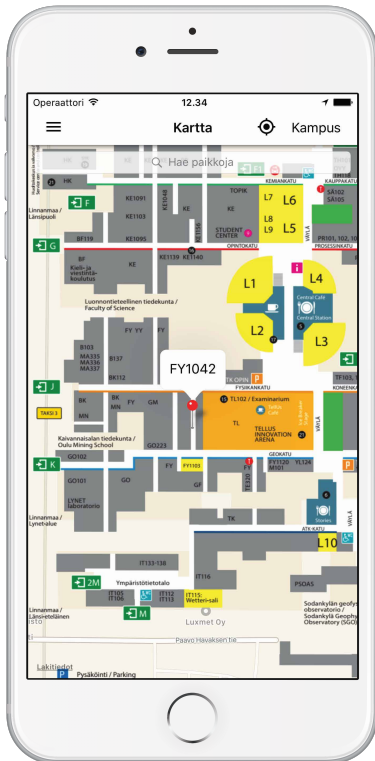

## Kotinäkymä

2.

Kirjautuessasi sisään sovellukseen pääset kotinäkömään, josta ovat tärkeimmät Tuudon palvelut: lukujärjestys, uutiset ja tiedotteet sekä valitsemasi ravintolan ruokalistan.

3.

## Opinnot

Opinnot-näkymässä ovat opintosuorituksesi, toteutusten haku, meneillään olevat opintosi sekä tulevat opintosi.

Toteutushaun kautta pääset toteutuksen tietoihin, jossa voit myös ilmoittautua tuleviin opetustapahtumiin. Voit seurata opetustapahtumia, jolloin ne ilmestyvät lukujärjestykseesi, ja näkyvät tulevissa opinnoissa, vaikka et olisikaan opetustapahtumaan ilmoittautunut, esim. tilanteessa, jolla ilmoittautuminen ei ole vielä auki.

## Lukujärjestys

Lukujärjestyksessä näet meneillään olevat opintosi, seuraamasi opinnot ja omat merkintäsi, joita voit lisätä kätevästi + - merkkiä klikkaamalla.

Lukujärjestys muodostuu ilmoittautumistesi perusteella, ja siinä näkyvät myös seuraamasi toteutukset.

## Kartta

5.

Kartasta näet kampus- ja toimipistetasolla korkeakoulusi kartat ja niihin asetetut opetustilat ja esimerkiksi ravintolat. Karttanäkymästä voit myös etsiä yksittäisiä sijainteja klikkaamalla suurennuslasi-kuvaketta.