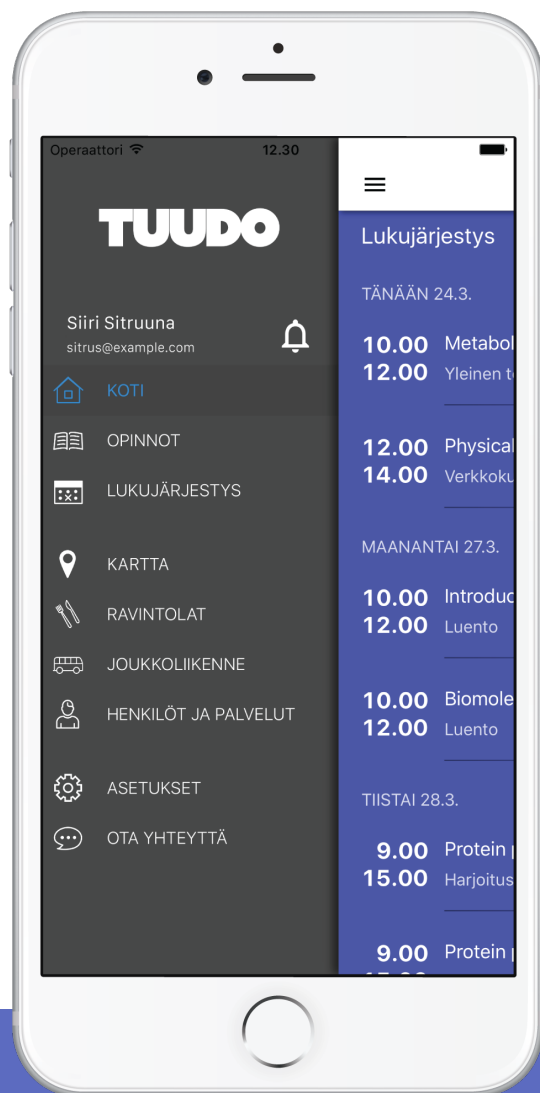

# Tuudon käyttöopas

Tuudo on korkeakouluopiskelijoille suunnattu mobiilisovellus, jonka avulla opiskelija pääsee käsiksi opintotietoihinsa ja muihin opiskelijan elämää helpottaviin palveluihin. Tuudosta opiskelija näkee mm. lukujärjestyksensä, opintosuorituksensa, kampuskartat, keskeiset palvelut oppilaitoksessa ja päivän ruokalistat.

**Lataa Tuudo puhelimeesi:**

## Sivuvalikko

Tuudon sivuvalikosta löydät kaikki Tuudon toiminnot.

Henkilöt- ja Palvelut -valikosta löydät tärkeimmät korkeakoulusi palvelut ja niiden yhteystiedot.

1.

Asetuksista voit vaihtaa sovelluksen sisällön kielen ja kirjautua ulos palvelusta.