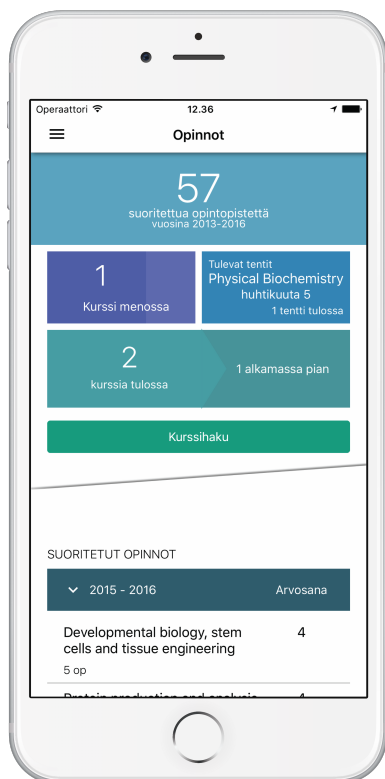

# Tuudon käyttöopas

Tuudo on korkeakouluopiskelijoille suunnattu mobiilisovellus, jonka avulla opiskelija pääsee käsiksi opintotietoihinsa ja muihin opiskelijan elämää helpottaviin palveluihin. Tuudosta opiskelija näkee mm. lukujärjestyksensä, opintosuorituksensa, kampuskartat, keskeiset palvelut oppilaitoksessa ja päivän ruokalistat.

## Sivuvalikko

Tuudon sivuvalikosta löydät kaikki Tuudon toiminnot.

Henkilöt- ja Palvelut -valikosta löydät tärkeimmät korkeakoulusi palvelut ja niiden yhteystiedot.

1.

Asetuksista voit vaihtaa sovelluksen sisällön kielen ja kirjautua ulos palvelusta.

## Kotinäkymä

2.

Kirjautuessasi sisään sovellukseen pääset kotinäkömään, josta ovat tärkeimmät Tuudon palvelut: lukujärjestys, uutiset ja tiedotteet sekä valitsemasi ravintolan ruokalistan.

3.

## Opinnot

Opinnot-näkymässä ovat opintosuorituksesi, toteutusten haku, meneillään olevat opintosi sekä tulevat opintosi.

Toteutushaun kautta pääset toteutuksen tietoihin, jossa voit myös ilmoittautua tuleviin opetustapahtumiin. Voit seurata opetustapahtumia, jolloin ne ilmestyvät lukujärjestykseesi, ja näkyvät tulevissa opinnoissa, vaikka et olisikaan opetustapahtumaan ilmoittautunut, esim. tilanteessa, jolla ilmoittautuminen ei ole vielä auki.