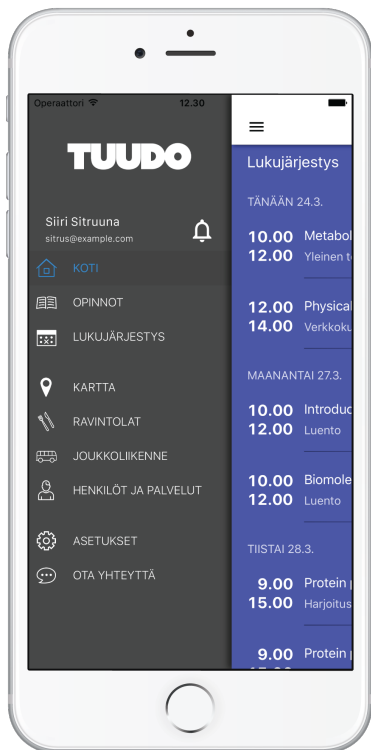

# Tuudon käyttöopas

Tuudo on korkeakouluopiskelijoille suunnattu mobiilisovellus, jonka avulla opiskelija pääsee käsiksi opintotietoihinsa ja muihin opiskelijan elämää helpottaviin palveluihin. Tuudosta opiskelija näkee mm. lukujärjestyksensä, opintosuorituksensa, kampuskartat, keskeiset palvelut oppilaitoksessa ja päivän ruokalistat.

**Lataa Tuudo puhelimeesi:**

## Sivuvalikko

Tuudon sivuvalikosta löydät kaikki Tuudon toiminnot.

Henkilöt- ja Palvelut -valikosta löydät tärkeimmät korkeakoulusi palvelut ja niiden yhteystiedot.

1.

Asetuksista voit vaihtaa sovelluksen sisällön kielen ja kirjautua ulos palvelusta.